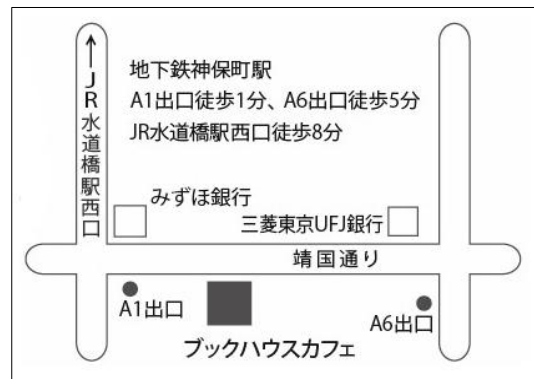

◆会場アクセス◆

こどもの本専門店 ブックハウスカフェ

朗読音楽会「ロバのおうじ」サイト

<http://seikonagata.com/projects-robalute>